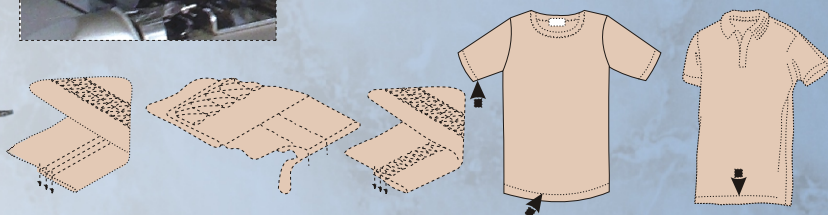

Diente de arrastre superior

MAQUINA DE RECUBRIR DE BASE CILÍNDRICA
DE **ARRASTRE SUPERIOR** CON CUCHILLA RECORTADORA
PARA HAGER BAJOS DE CAMISETAS

CARACTERÍSTICAS:

- Máquina de base cilíndrica de arrastre superior equipada con cuchilla recortadora del tejido sobrante especial para realizar bajos de camisetas y similares dejando la costura totalmente plana sin trozos de tejido que sobresalgan de la costura.
- Equipada con cortahilos superior e inferior neumático y alzaprensatelas neumático.
- Incluye mini-motor servo incorporado en la parte trasera del cabezal.
- La máquina cose a 6.000 p.p.m. con alta calidad de costura y sin ruidos ni vibraciones.
- **VD-03:** Mecanismo de aspiración neumático del tejido sobrante recortado así como saco para su almacenamiento.

ACCESORIOS:

- **RP-1:** Puller trasero de arrastre
- **RTP:** Rodillos tensores neumáticos

CARACTERÍSTICAS:

- Máquina de base cilíndrica de arraste superior, equipada com lamina recortadora do tecido que sobra. Especialmente para realizar bainhas ou similares, deixando a costura totalmente plana sem partes que saem das costuras.
- Equipada com corte de linha superior e inferior pneumático e levantamento pneumático.
- Inclui mini motor servo atrás da cabeça máquina.
- A máquina trabalha a 6000rpm com alta qualidade de costura, sem ruidos, nem vibrações.
- **VD-03:** Mecanismo de aspiração pneumático do tecido que sobra e como também o seu saco de aspiração.

OPÇÕES:

- **RP-1:** Puller trasero de arrastre
- **RTP:** Rodillos de tensão pneumático.

vea nuestra web:
www.coser.es

			 m.m.	 m.m.		 m.m.	 DC x 27	 S.P.M.	AVAILABLE DEVICES
SWT-664-35CBX240/UTP-1	2	4	4.0	1.4	1:0.7	5	#10	6.000	RP-1 RTP
SWT-664-35CBX248/UTP-1	2	4	4.8	1.4	1:0.7	5	#10	6.000	
SWT-664-35CBX356/UTP-1	3	5	5.6	1.4	1:0.7	5	#11	6.000	
SWT-664-35CBX364/UTP-1	3	5	6.4	1.4	1:0.7	5	#11	6.000	